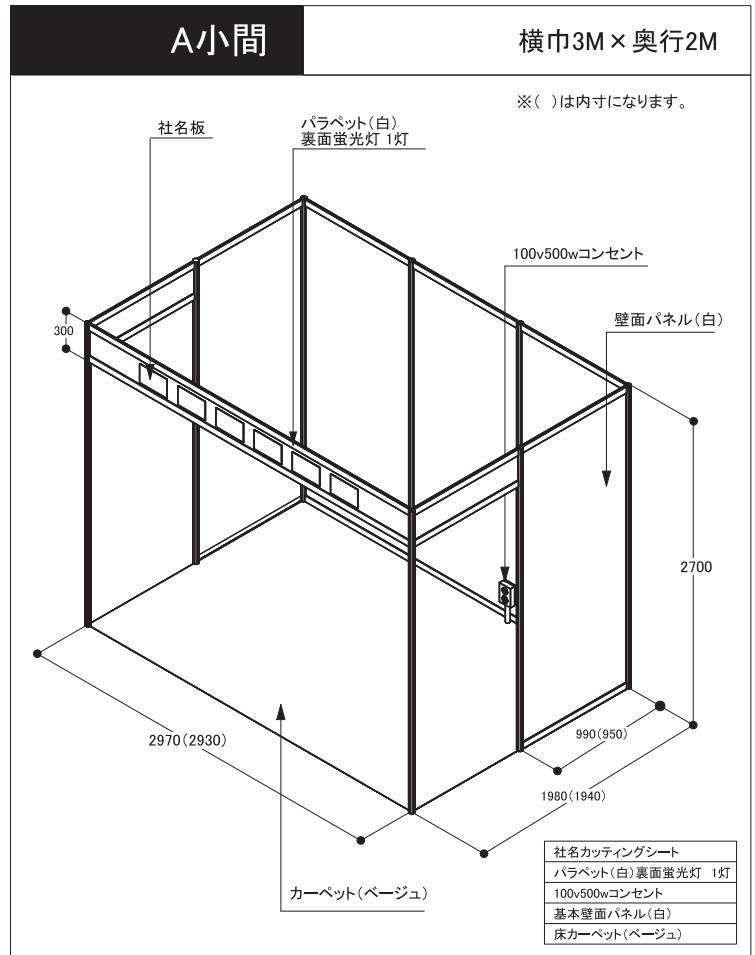

第57回日本核医学会学術総会

併設展示会

第37回日本核医学技術学会総会学術大会

第12回アジア・オセアニア核医学会学術会議

第7回アジア核医学技術学会国際会議

基礎小間仕様図

※基礎小間の高さ2700mmです。

第57回日本核医学会学術総会

併設展示会

第37回日本核医学技術学会総会学術大会

第12回アジア・オセアニア核医学会学術会議

第7回アジア核医学技術学会国際会議

基礎小間仕様図

※基礎小間の高さ2700mmです。