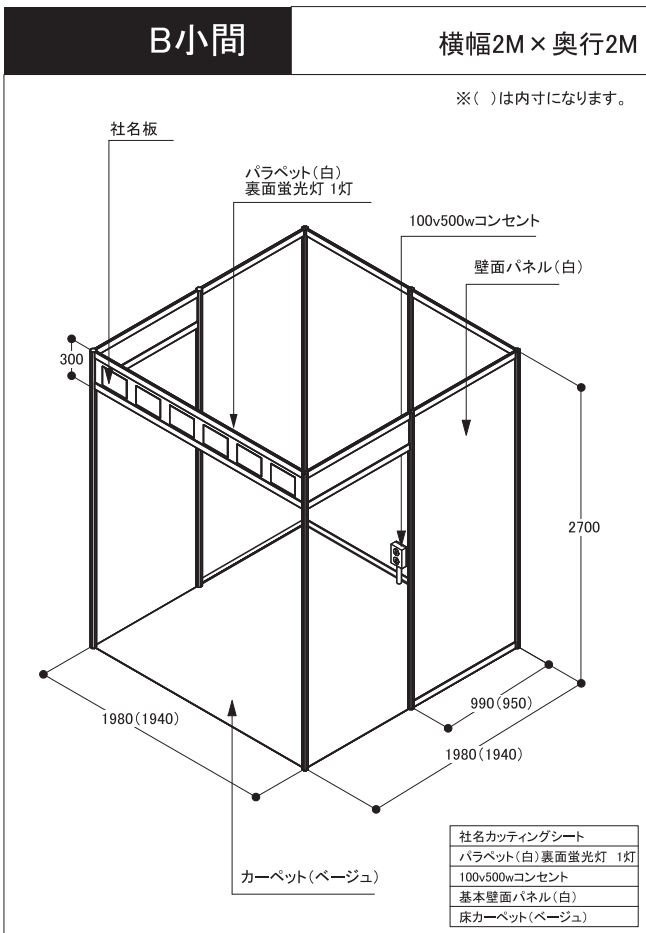

第57回日本核医学会学術総会

併設展示会

第37回日本核医学技術学会総会学術大会

第12回アジア・オセアニア核医学会学術会議

第7回アジア核医学技術学会国際会議

基礎小間仕様図

※基礎小間の高さ2700mmです。

第57回日本核医学会学術総会

併設展示会

第37回日本核医学技術学会総会学術大会

第12回アジア・オセアニア核医学会学術会議

第7回アジア核医学技術学会国際会議

基礎小間仕様図

※基礎小間の高さ2700mmです。