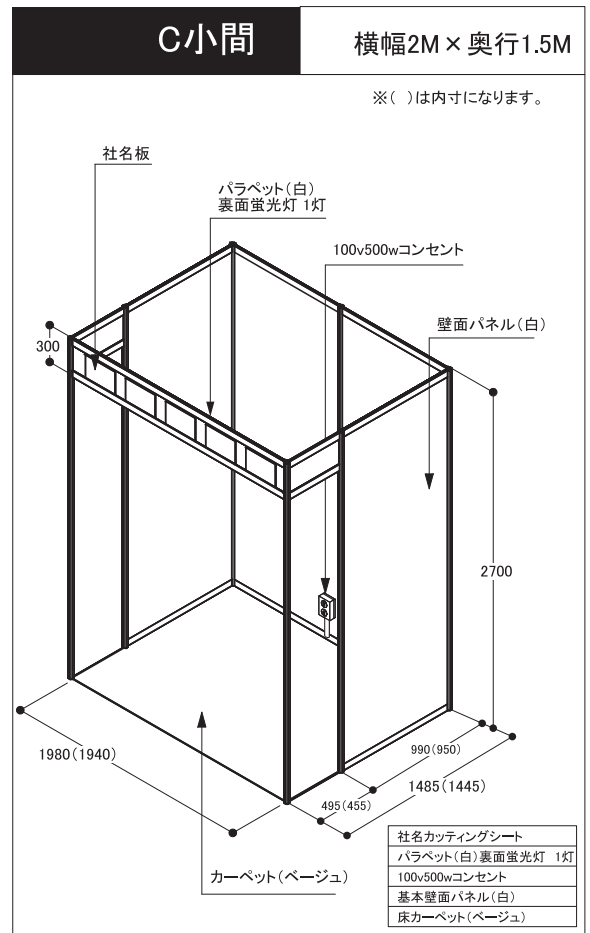

第57回日本核医学会学術総会

併設展示会

第37回日本核医学技術学会総会学術大会

第12回アジア・オセアニア核医学会学術会議

第7回アジア核医学技術学会国際会議

基礎小間仕様図

※基礎小間の高さ2700mmです。

第57回日本核医学会学術総会

併設展示会

第37回日本核医学技術学会総会学術大会

第12回アジア・オセアニア核医学会学術会議

第7回アジア核医学技術学会国際会議

基礎小間仕様図

※基礎小間の高さ2700mmです。