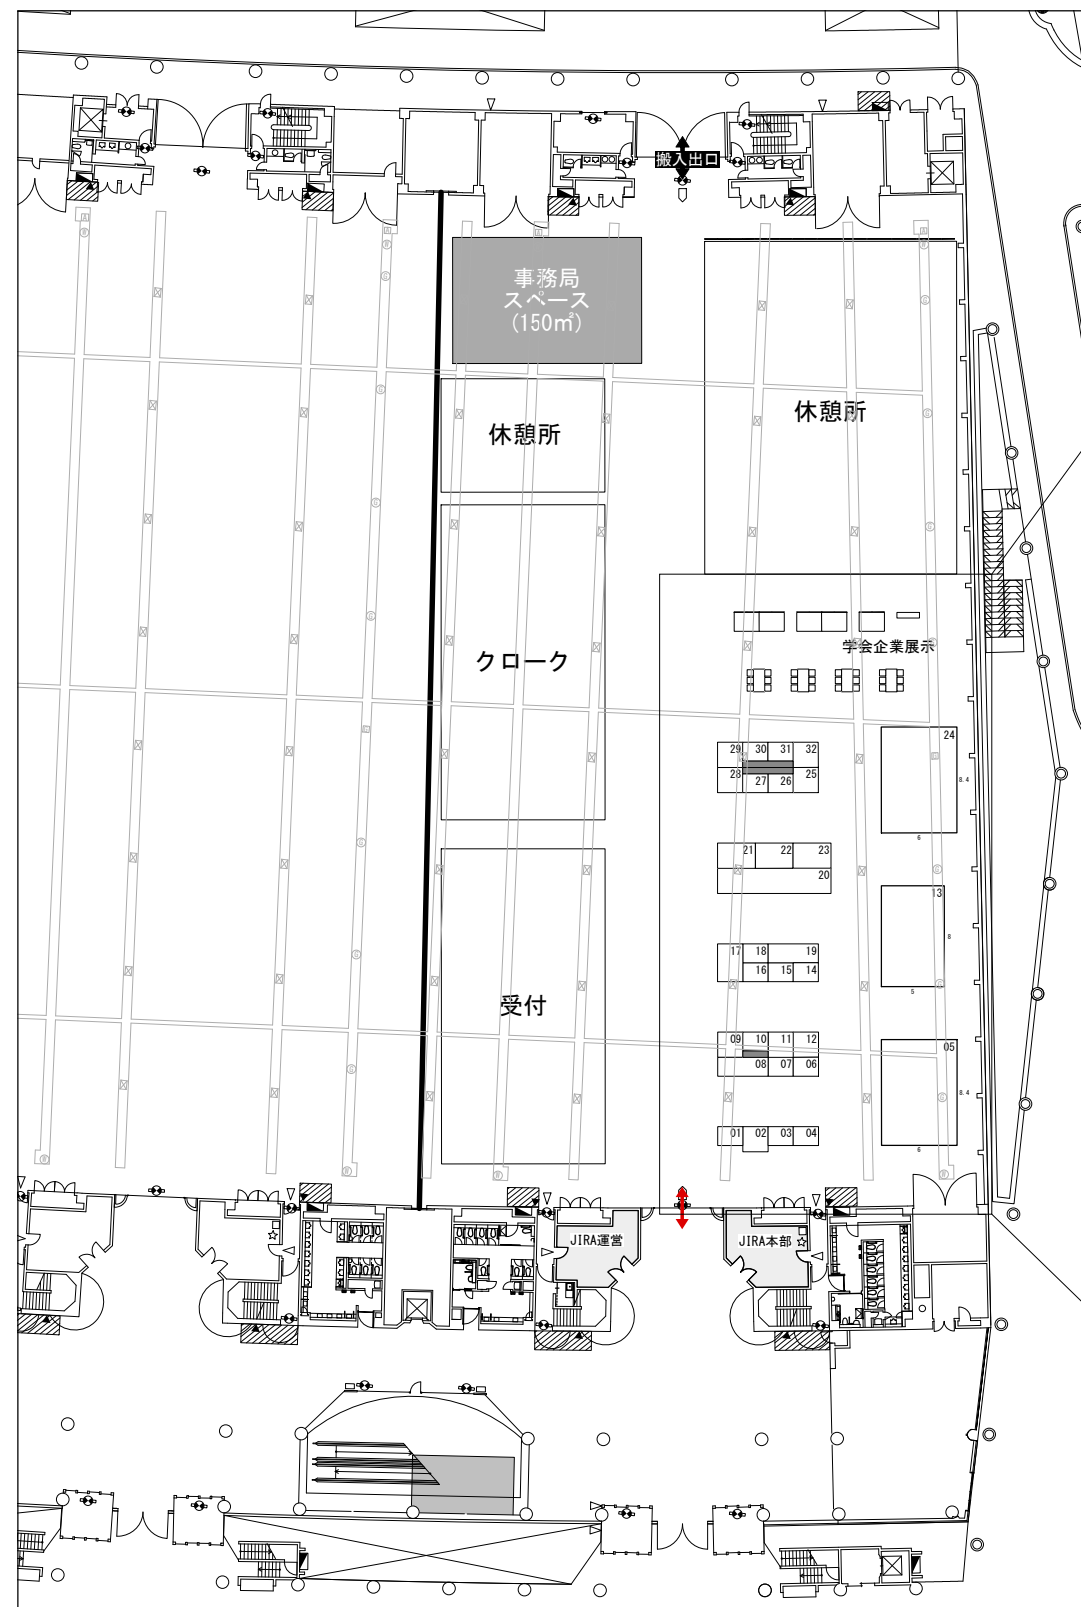

# 第64回 日本核医学会学術総会 第44回 日本核医学技術学会 総会学術大会 併設展示会

会期:2024年 11月7日~11月9日  
会場:パシフィコ横浜 Aホール

Layout  
2024. 09. 02

## 展示スペース

50m<sup>2</sup> × 2

40m<sup>2</sup> × 1

A小間6m<sup>2</sup> (3x2) × 7

B小間4m<sup>2</sup> (2x2) × 8

C小間3m<sup>2</sup> (2x1.5) × 18

Scale=1:600 (A3)

Scale=1:250 (A3)